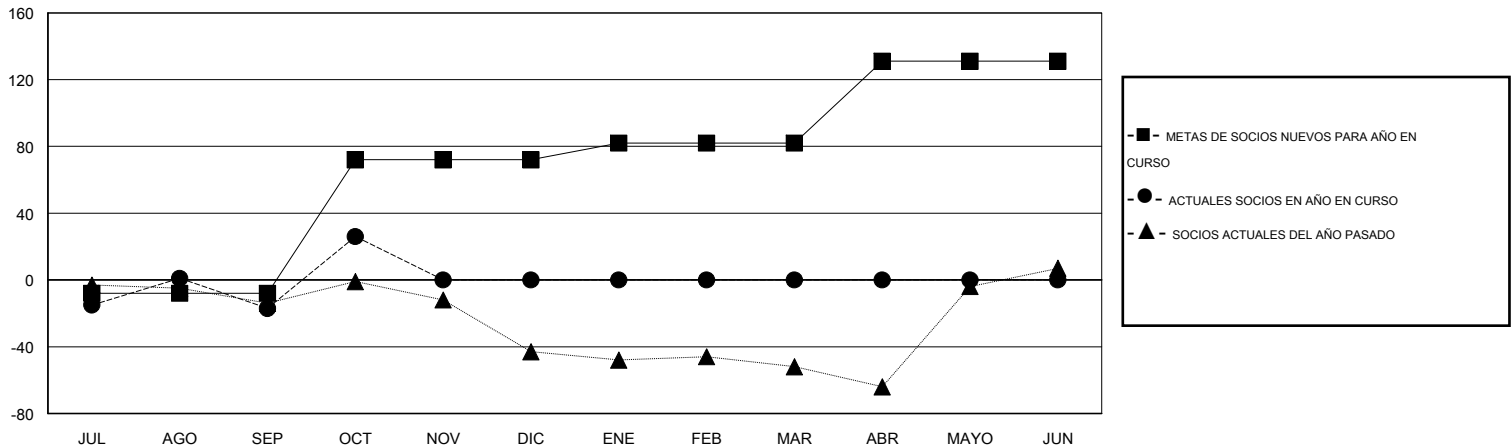

MONTHLY MEMBERSHIP PROGRESS REPORT

District G 2

Results as of: 10/31/2015

GMT: Jaime García Cepeda

UBICACIÓN ECUADOR

GMT DE AE 3

Clubes					socios				
RESULTADOS DE 2015-2016					RESULTADOS DE 2015-2016				
TRIMESTRE	META DE CLUBES NUEVOS	NUEVOS CLUBES	CLUBES DADOS DE BAJA	GANANCIA/PÉRDIDA NETA	TRIMESTRE	META DE SOCIOS NUEVOS	SOCIOS FUNDADORES Y NUEVOS SOCIOS AÑADIDOS	SOCIOS DADOS DE BAJA	GANANCIA/PÉRDIDA NETA
JUL/AGO/SEP	0	0	1	-1	JUL/AGO/SEP	-8	42	59	-17
OCT/NOV/DIC	2	1	0	1	OCT/NOV/DIC	80	52	9	43
ENE/FEB/MAR	0	0	0	0	ENE/FEB/MAR	10	0	0	0
ABR/MAYO/JUN	1	0	0	0	ABR/MAYO/JUN	49	0	0	0

METAS Y CIFRA ACUMULATIVA DE CLUBES NUEVOS

METAS Y CIFRA ACUMULATIVA DE SOCIOS

CLUBES DADOS DE BAJA: 1	16 CLUBS OF 50 AÑADIERON 1 O MÁS SOCIOS NUEVOS	DISTRIBUCIÓN POR SEXO
		MASCULINO 706 (51.01%)
		FEMENINO 678 (48.99%)
SOCIOS DADOS DE BAJA	CLIC AQUÍ PARA DATOS DE SALUD DE CLUB	SOCIOS EN UNIDAD FAMILIAR 412
FALLECIDOS 5		CABEZA DE FAMILIA 166
CLUB CANCELADO 0		NO ES CABEZA DE FAMILIA 246
OTRO 63		
TOTAL 68		