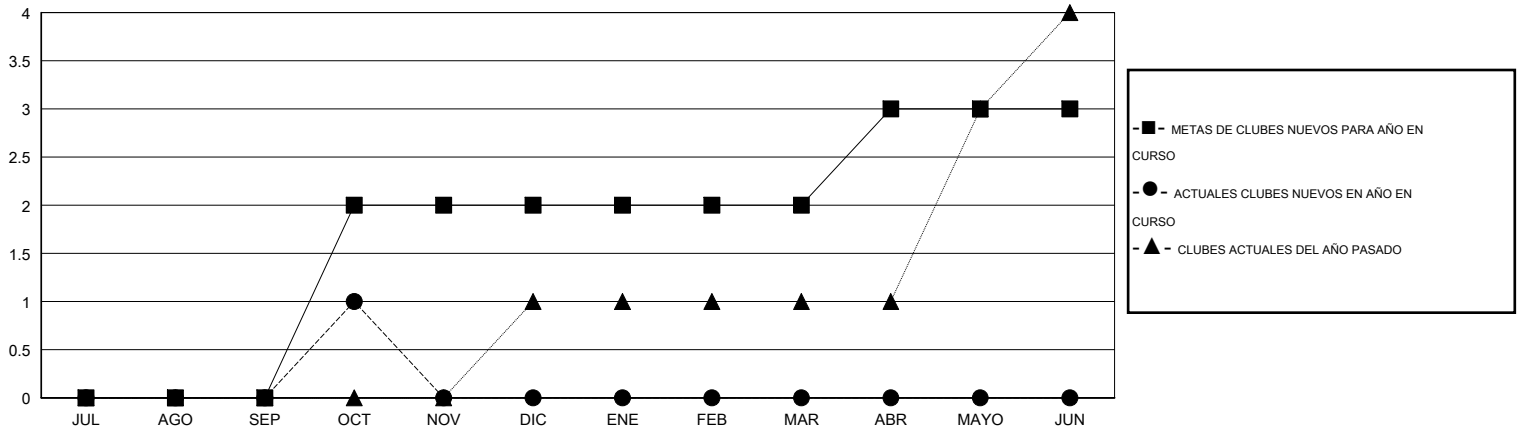

MONTHLY MEMBERSHIP PROGRESS REPORT

District G 2

Results as of: 10/31/2015

GMT: Jaime García Cepeda

UBICACIÓN ECUADOR

GMT DE AE 3

Clubes					socios				
RESULTADOS DE 2015-2016					RESULTADOS DE 2015-2016				
TRIMESTRE	META DE CLUBES NUEVOS	NUEVOS CLUBES	CLUBES DADOS DE BAJA	GANANCIA/PÉRDIDA NETA	TRIMESTRE	META DE SOCIOS NUEVOS	SOCIOS FUNDADORES Y NUEVOS SOCIOS AÑADIDOS	SOCIOS DADOS DE BAJA	GANANCIA/PÉRDIDA NETA
JUL/AGO/SEP	0	0	1	-1	JUL/AGO/SEP	-8	42	59	-17
OCT/NOV/DIC	2	1	0	1	OCT/NOV/DIC	80	52	9	43
ENE/FEB/MAR	0	0	0	0	ENE/FEB/MAR	10	0	0	0
ABR/MAYO/JUN	1	0	0	0	ABR/MAYO/JUN	49	0	0	0

METAS Y CIFRA ACUMULATIVA DE CLUBES NUEVOS

METAS Y CIFRA ACUMULATIVA DE SOCIOS

CLUBES DADOS DE BAJA: 1	16 CLUBS OF 50 AÑADIERON 1 O MÁS SOCIOS NUEVOS	DISTRIBUCIÓN POR SEXO
		MASCULINO 706 (51.01%)
		FEMENINO 678 (48.99%)
SOCIOS DADOS DE BAJA	CLIC AQUÍ PARA DATOS DE SALUD DE CLUB	SOCIOS EN UNIDAD FAMILIAR 412
FALLECIDOS 5		CABEZA DE FAMILIA 166
CLUB CANCELADO 0		NO ES CABEZA DE FAMILIA 246
OTRO 63		
TOTAL 68		